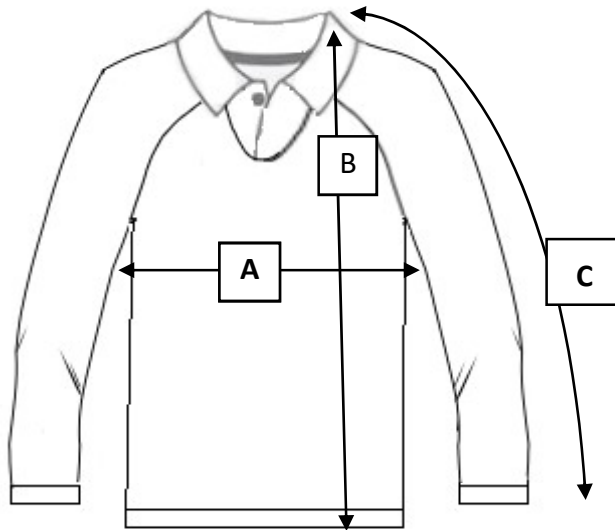

CAMISETA

B9939

FICHA TECNICA

COMPOSICION TEJIDO
100% poliester

- Lavar a 30 grados
- No usar legia
- Planchar 40 grados
- no limpiar en seco
- no usar secadora

MEDIDA	REF.	002	004	006	008	010	012	014	016	18	20	22	24	26
CAMISETA														
% PECHO	A	32	36	38	40	43	45,5	48	50	52	54	56	58	60
LARGO	B	40	45	50	53,5	57	61	65	69	70	71,5	73	74,5	76
LARGO MANGA	C	42	48	53	58	63	68	70,5	73	75	77	79	80	81

LAS MEDIDAS CORRESPONDEN A LA PRENDA TERMINADA