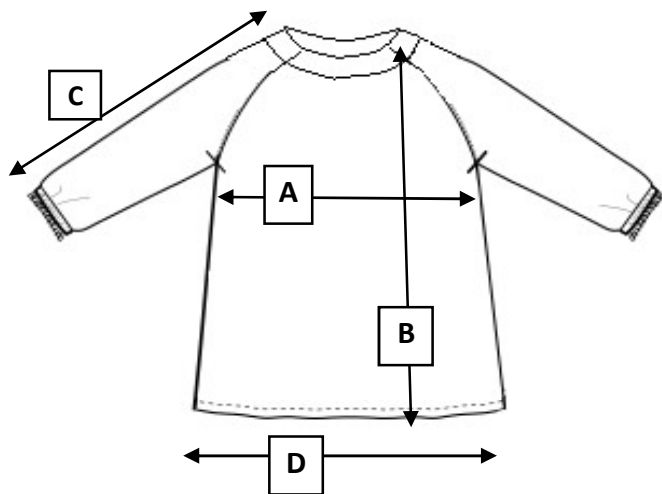

BABI INFANTIL

B8906

FICHA TECNICA

COMPOSICION TEJIDO

50% poliester

50% algodón

-  Lavar a 30 grados
-  No usar lejía
-  Planchar 40 grados
-  no limpiar en seco
-  no usar secadora

MEDIDA	REF.	0	1	2	3
% CONTORNO	A	40	41,5	43	44,5
LARGO TOTAL	B	38	43	48	52
LARGO MANGA	C	35,5	38	40,5	43
ANCHO BAJO	D	42	43,5	45	46,5

LAS MEDIDAS CORRESPONDEN A LA PRENDA TERMINADA